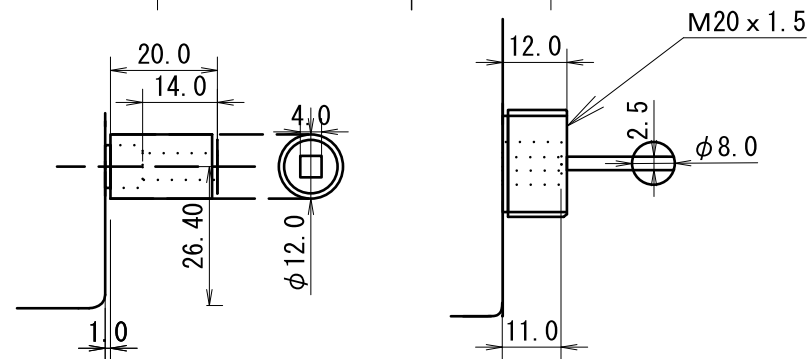

文字寸法

スクウェアキータイプ接続部

フレキシブルシャフトタイプ接続部

**MTS-1200-5**  
**WAKO SEIKI CO.,LTD**