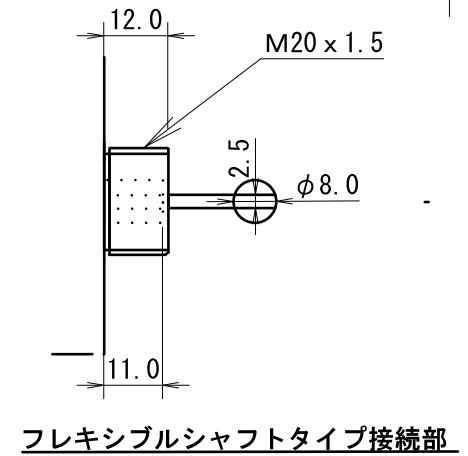

配線 1M
 上限：赤緑
 下限：白黒

MTS-1500-5
WAKO SEIKI CO.,LTD