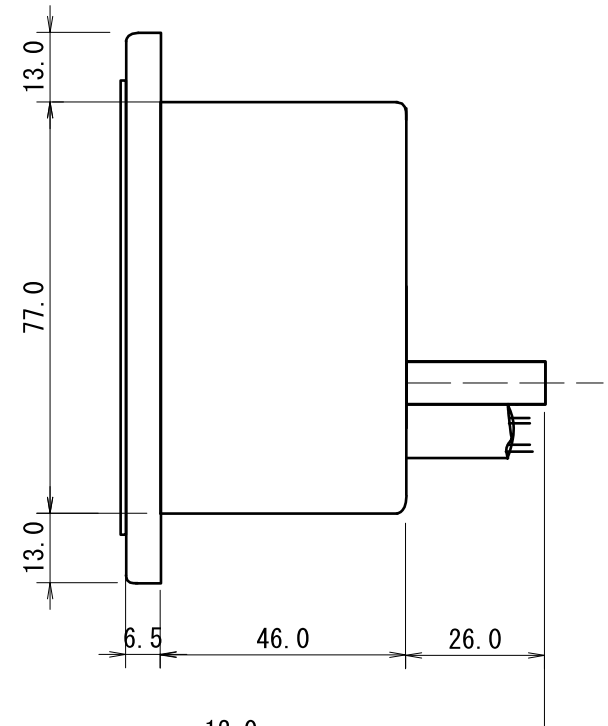

配線 1M
 上限：赤緑
 下限：白黒

MTS-1500-5
WAKO SEIKI CO.,LTD