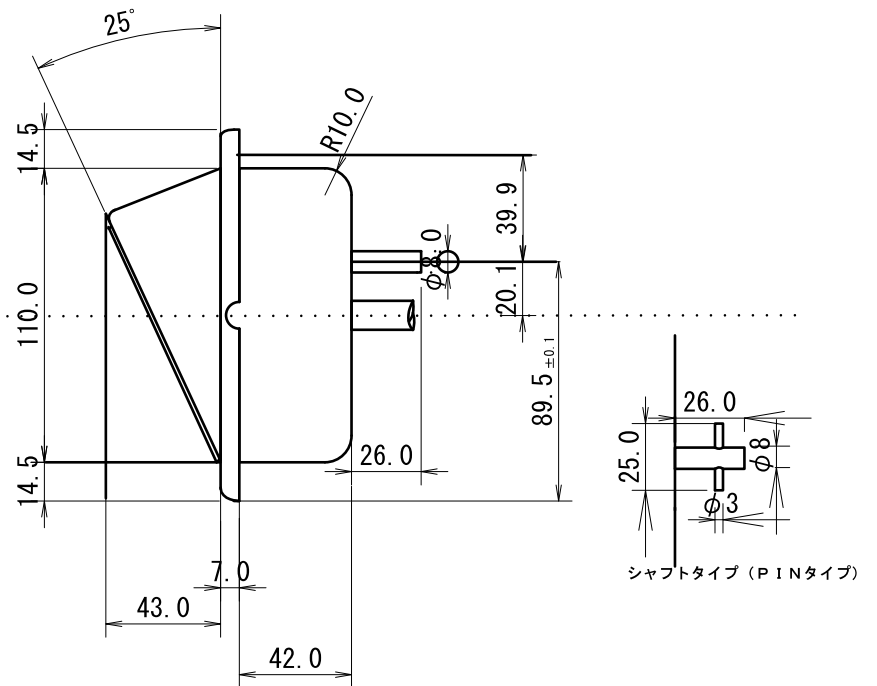

配線：1m
 上限：赤緑
 下限：白黒

MTS-2500-4
WAKO SEIKI CO., LTD