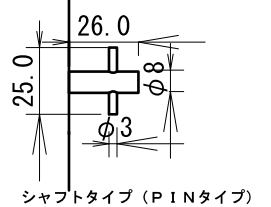

配線：1m
 上限：赤緑
 下限：白黒

MTS-2500-4
WAKO SEIKI CO., LTD