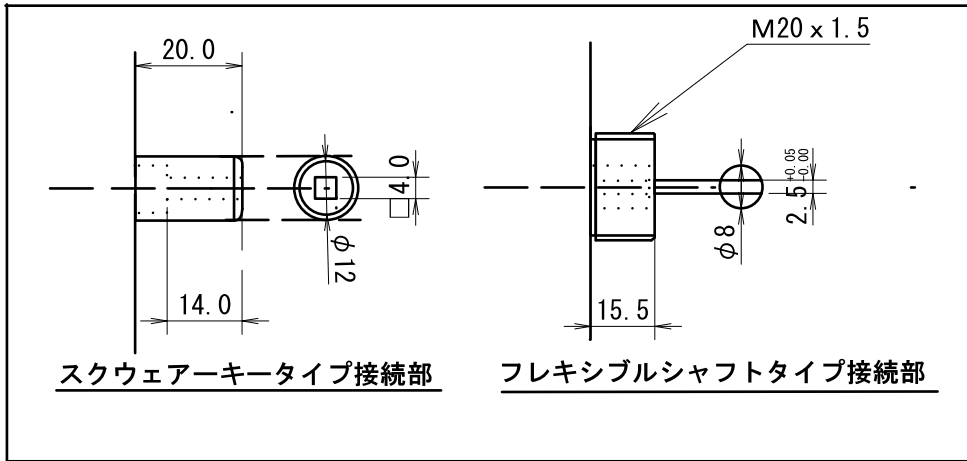

配線：1m
 上限：赤緑
 下限：白黒

MTS-2500-4
WAKO SEIKI CO., LTD